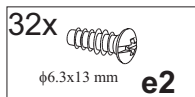

**Н.м. "EWA" LOZ120x200 без основания**

**Н.м. "EWA" LOZ120x200 Д**

**Н.м. "EWA" LOZ120x200 М**

A	B	C			D	E
1	B151-1171	200	2000	22	1	1/3
2	B151-0306	1189	431	22	1	2/3
3	B151-0307	1189	831	22	1	2/3
4	B151-5115	831	38	38	1	1/3
5	B151-5116	831	38	38	1	1/3
6	B151-5117	431	38	38	1	1/3
7	B151-5118	431	38	38	1	1/3
8	B151-5119	1275	46	16	2	1/3
9	B151-4107	1189	165	16	1	2/3
10	B151-5120	466	46	16	1	2/3
11	B151-5122	431	46	16	1	2/3
12	B151-4109	1200	80	16	2	2/3
13	B151-1172	200	2000	22	1	1/3
15	B156-524	60	24	24	2	1/3
-	Фурнитура / Accessories				1	3/3

# 2

16x

φ6.3x13 mm

e2

4x

115x115x122 mm

n106

4x