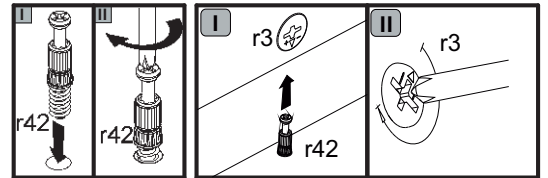

# 10

B151-LOZ120x200 Основание гибкое кровати 120x200 (the base under a mattress)

2x  
16 s2

4x  
7x70 mm e27