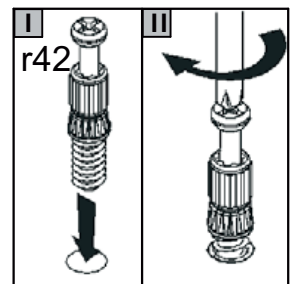

**Н.м. "EWA" LOZ120x200 без основания**

**Н.м. "EWA" LOZ120x200 Д**

**Н.м. "EWA" LOZ120x200 М**

A	B	C			D	E
1	B151-1171	200	2000	22	1	1/3
2	B151-0306	1189	431	22	1	2/3
3	B151-0307	1189	831	22	1	2/3
4	B151-5115	831	38	38	1	1/3
5	B151-5116	831	38	38	1	1/3
6	B151-5117	431	38	38	1	1/3
7	B151-5118	431	38	38	1	1/3
8	B151-5119	1275	46	16	2	1/3
9	B151-4107	1189	165	16	1	2/3
10	B151-5120	466	46	16	1	2/3
11	B151-5122	431	46	16	1	2/3
12	B151-4109	1200	80	16	2	2/3
13	B151-1172	200	2000	22	1	1/3
15	B156-524	60	24	24	2	1/3
-	Фурнитура / Accessories				1	3/3

# 2

16x

φ6.3x13 mm

e2

4x

115x115x122 mm

n106

4x