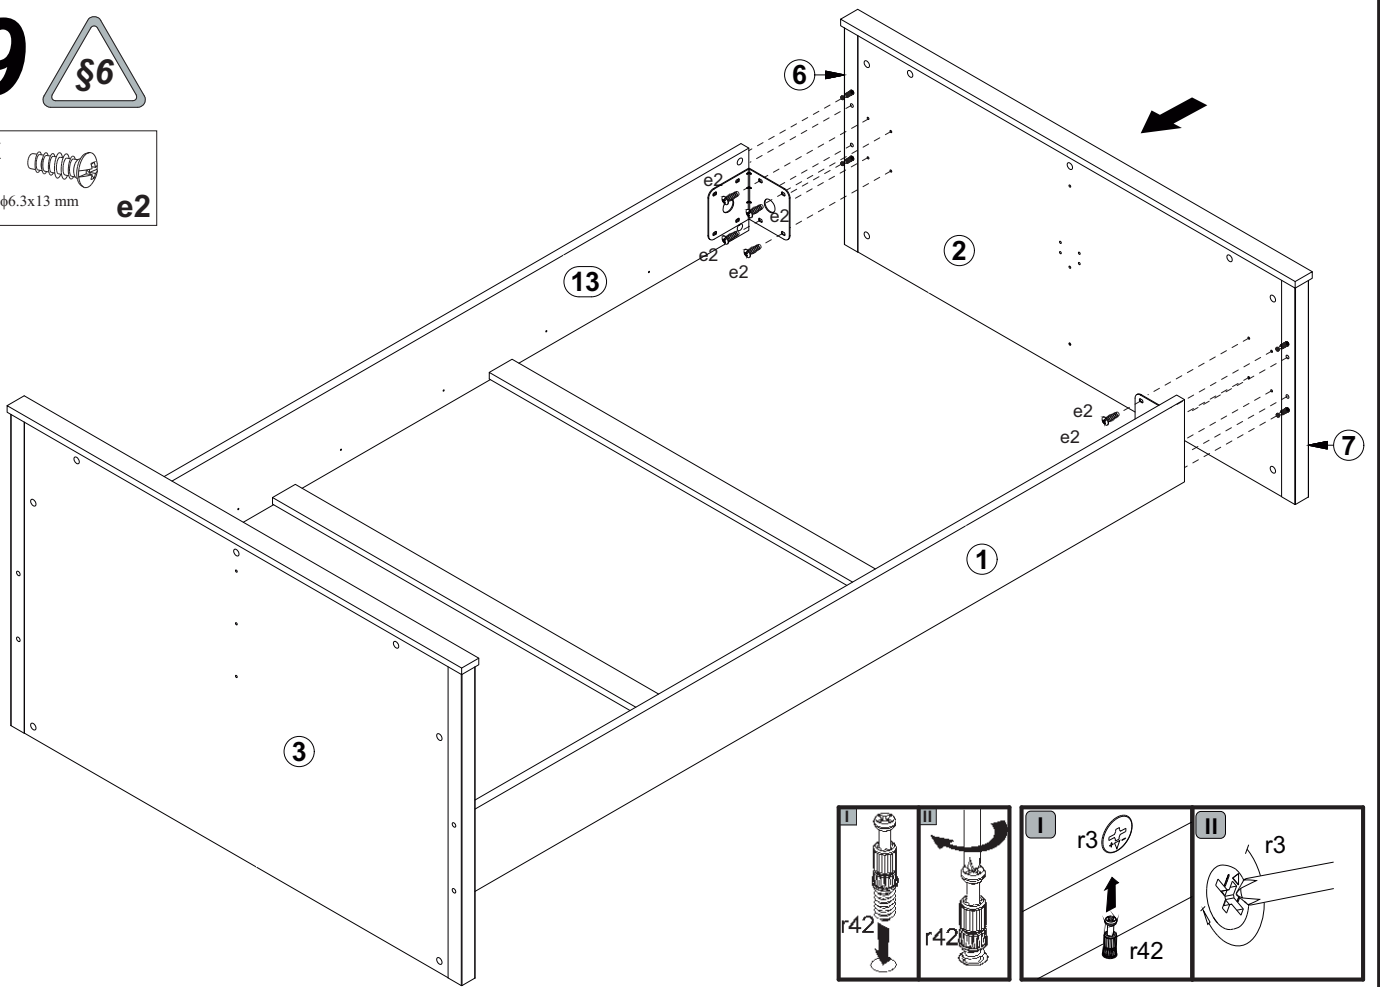

# 10

B151-LOZ120x200 Основание гибкое кровати 120x200 (the base under a mattress)

2x  
16 s2

4x  
7x70 mm e27